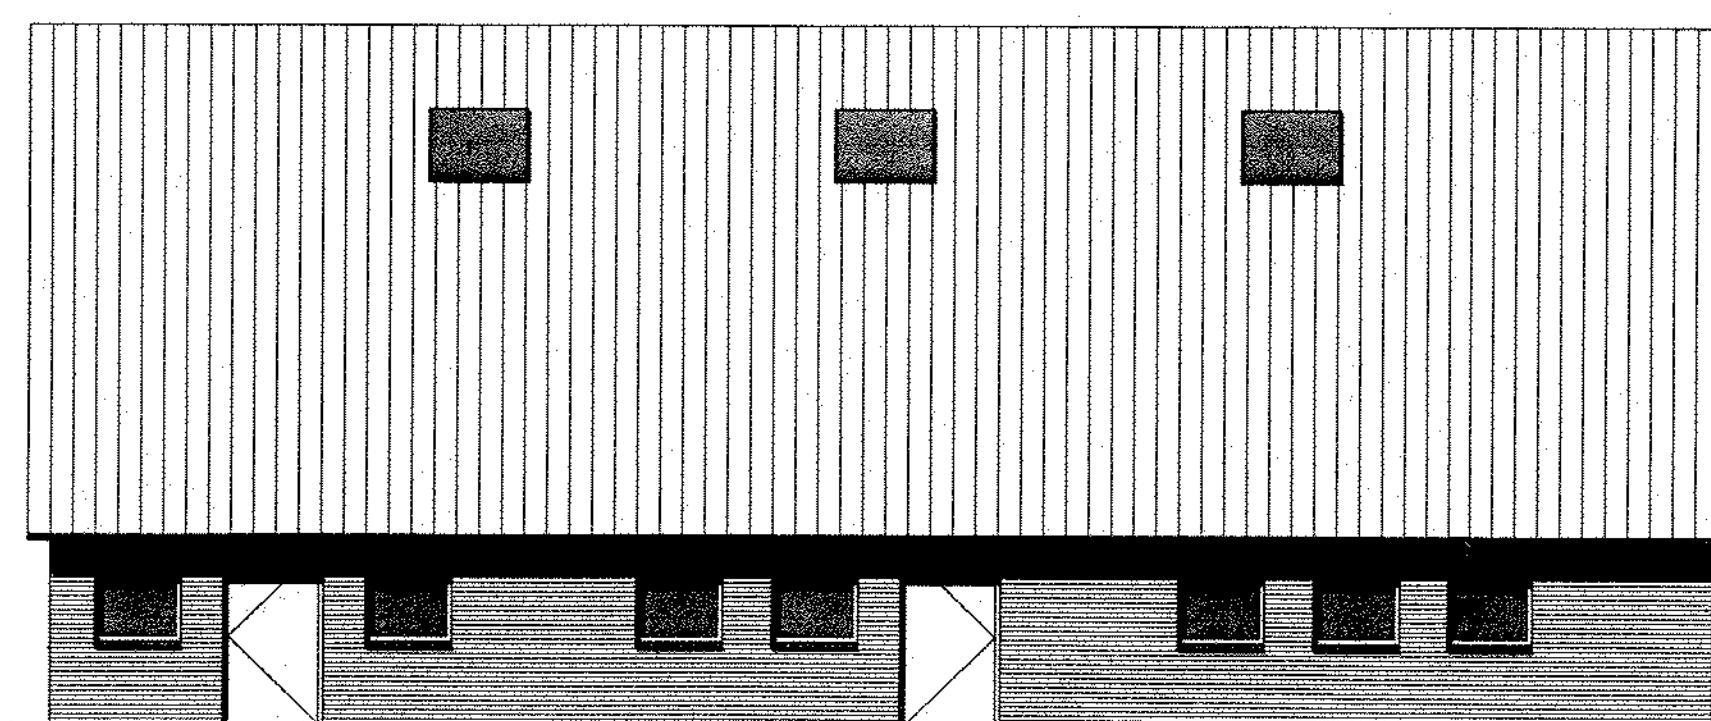

Voorgevel

Linker Zijgevel

Achtergevel

Rechter Zijgevel

Begane grond

1e verdieping

A Doorsnede

B1 Doorsnede

B2 Doorsnede

Voorgevel

Linker Zijgevel

Achtergevel

Rechter Zijgevel

Behoort bij besluit van burgemeester en wethouders van Berkeiland d.d. 29 MRT 2011

Foto's

nummer: BA 2010227