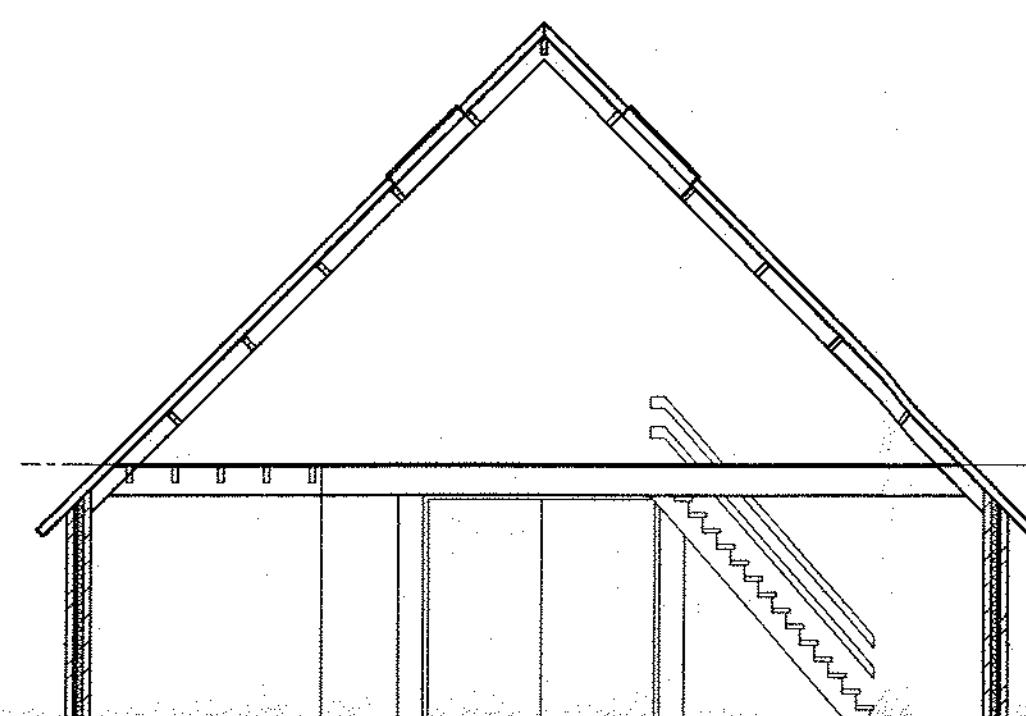

Voorgevel

Linker Zijgevel

Achtergevel

Rechter Zijgevel

Begane grond

1e verdieping

A Doorsnede

B1 Doorsnede

B2 Doorsnede

Voorgevel

Linker Zijgevel

Achtergevel

Rechter Zijgevel

Behoort bij besluit van burgemeester en wethouders van Berkeiland d.d. 29 MRT 2011

Foto's

nummer: BA 2010227