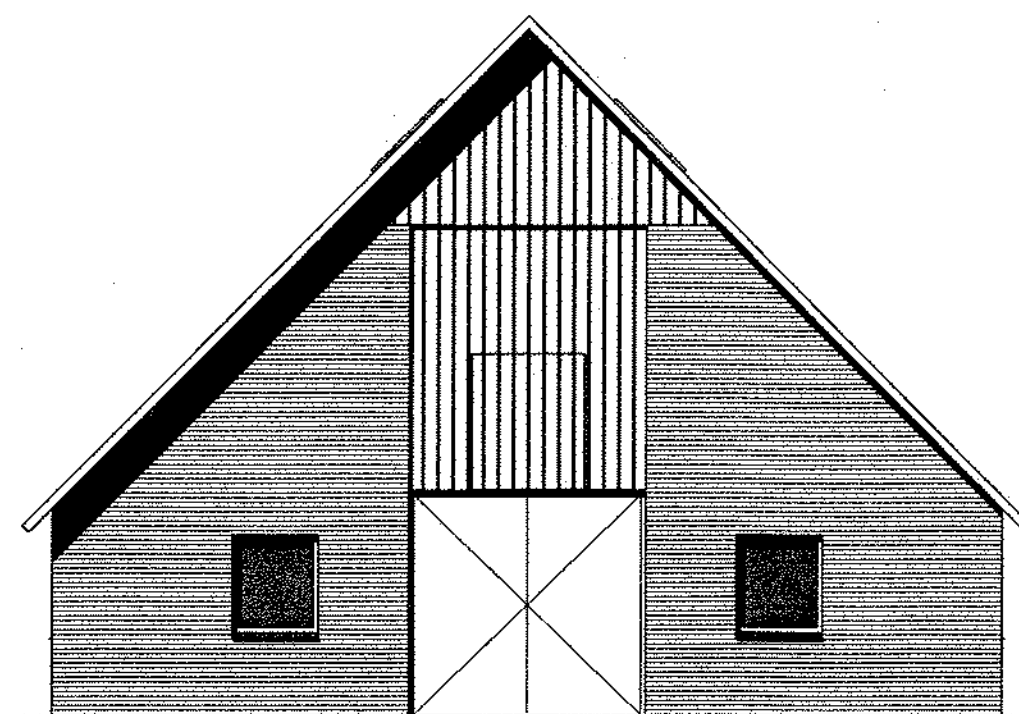

Voorgevel

Linker Zijgevel

Achtergevel

Rechter Zijgevel

Begane grond

1e verdieping

A Doorsnede

B1 Doorsnede

B2 Doorsnede

Voorgevel

Linker Zijgevel

Achtergevel

Rechter Zijgevel

Behoort bij besluit van burgemeester en wethouders van Berkeiland d.d. 29 MRT 2011

Foto's

nummer: BA 2010227