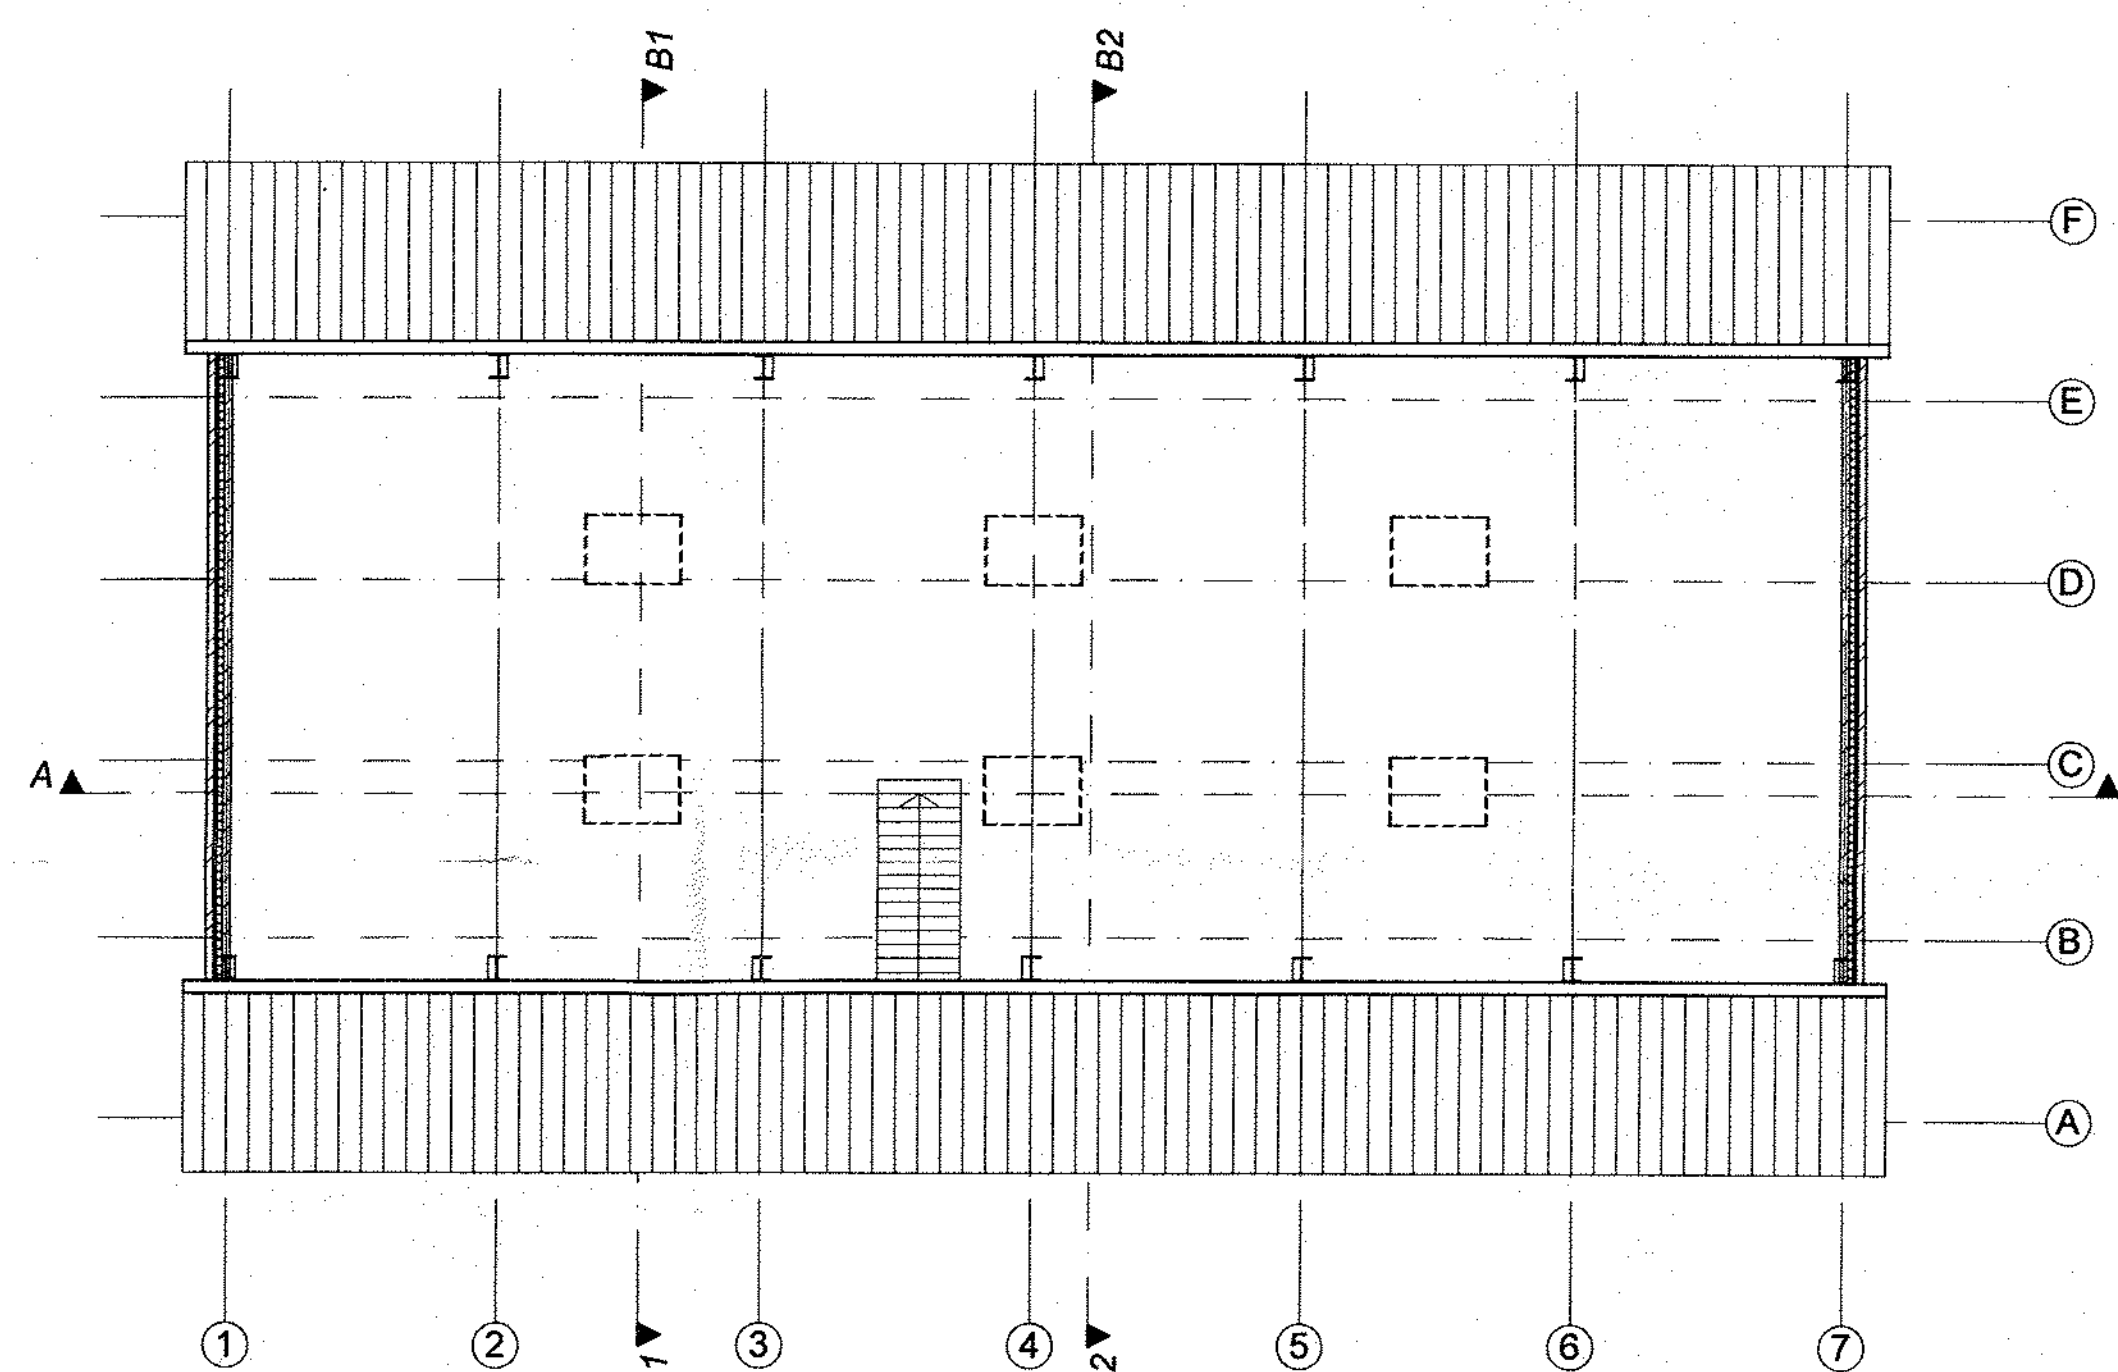

Voorgevel

Linker Zijgevel

Achtergevel

Rechter Zijgevel

Begane grond

1e verdieping

A Doorsnede

B1 Doorsnede

B2 Doorsnede

Voorgevel

Linker Zijgevel

Achtergevel

Rechter Zijgevel

Behoort bij besluit van burgemeester en wethouders van Berkeiland d.d. 29 MRT 2011

Foto's

nummer: BA 2010227