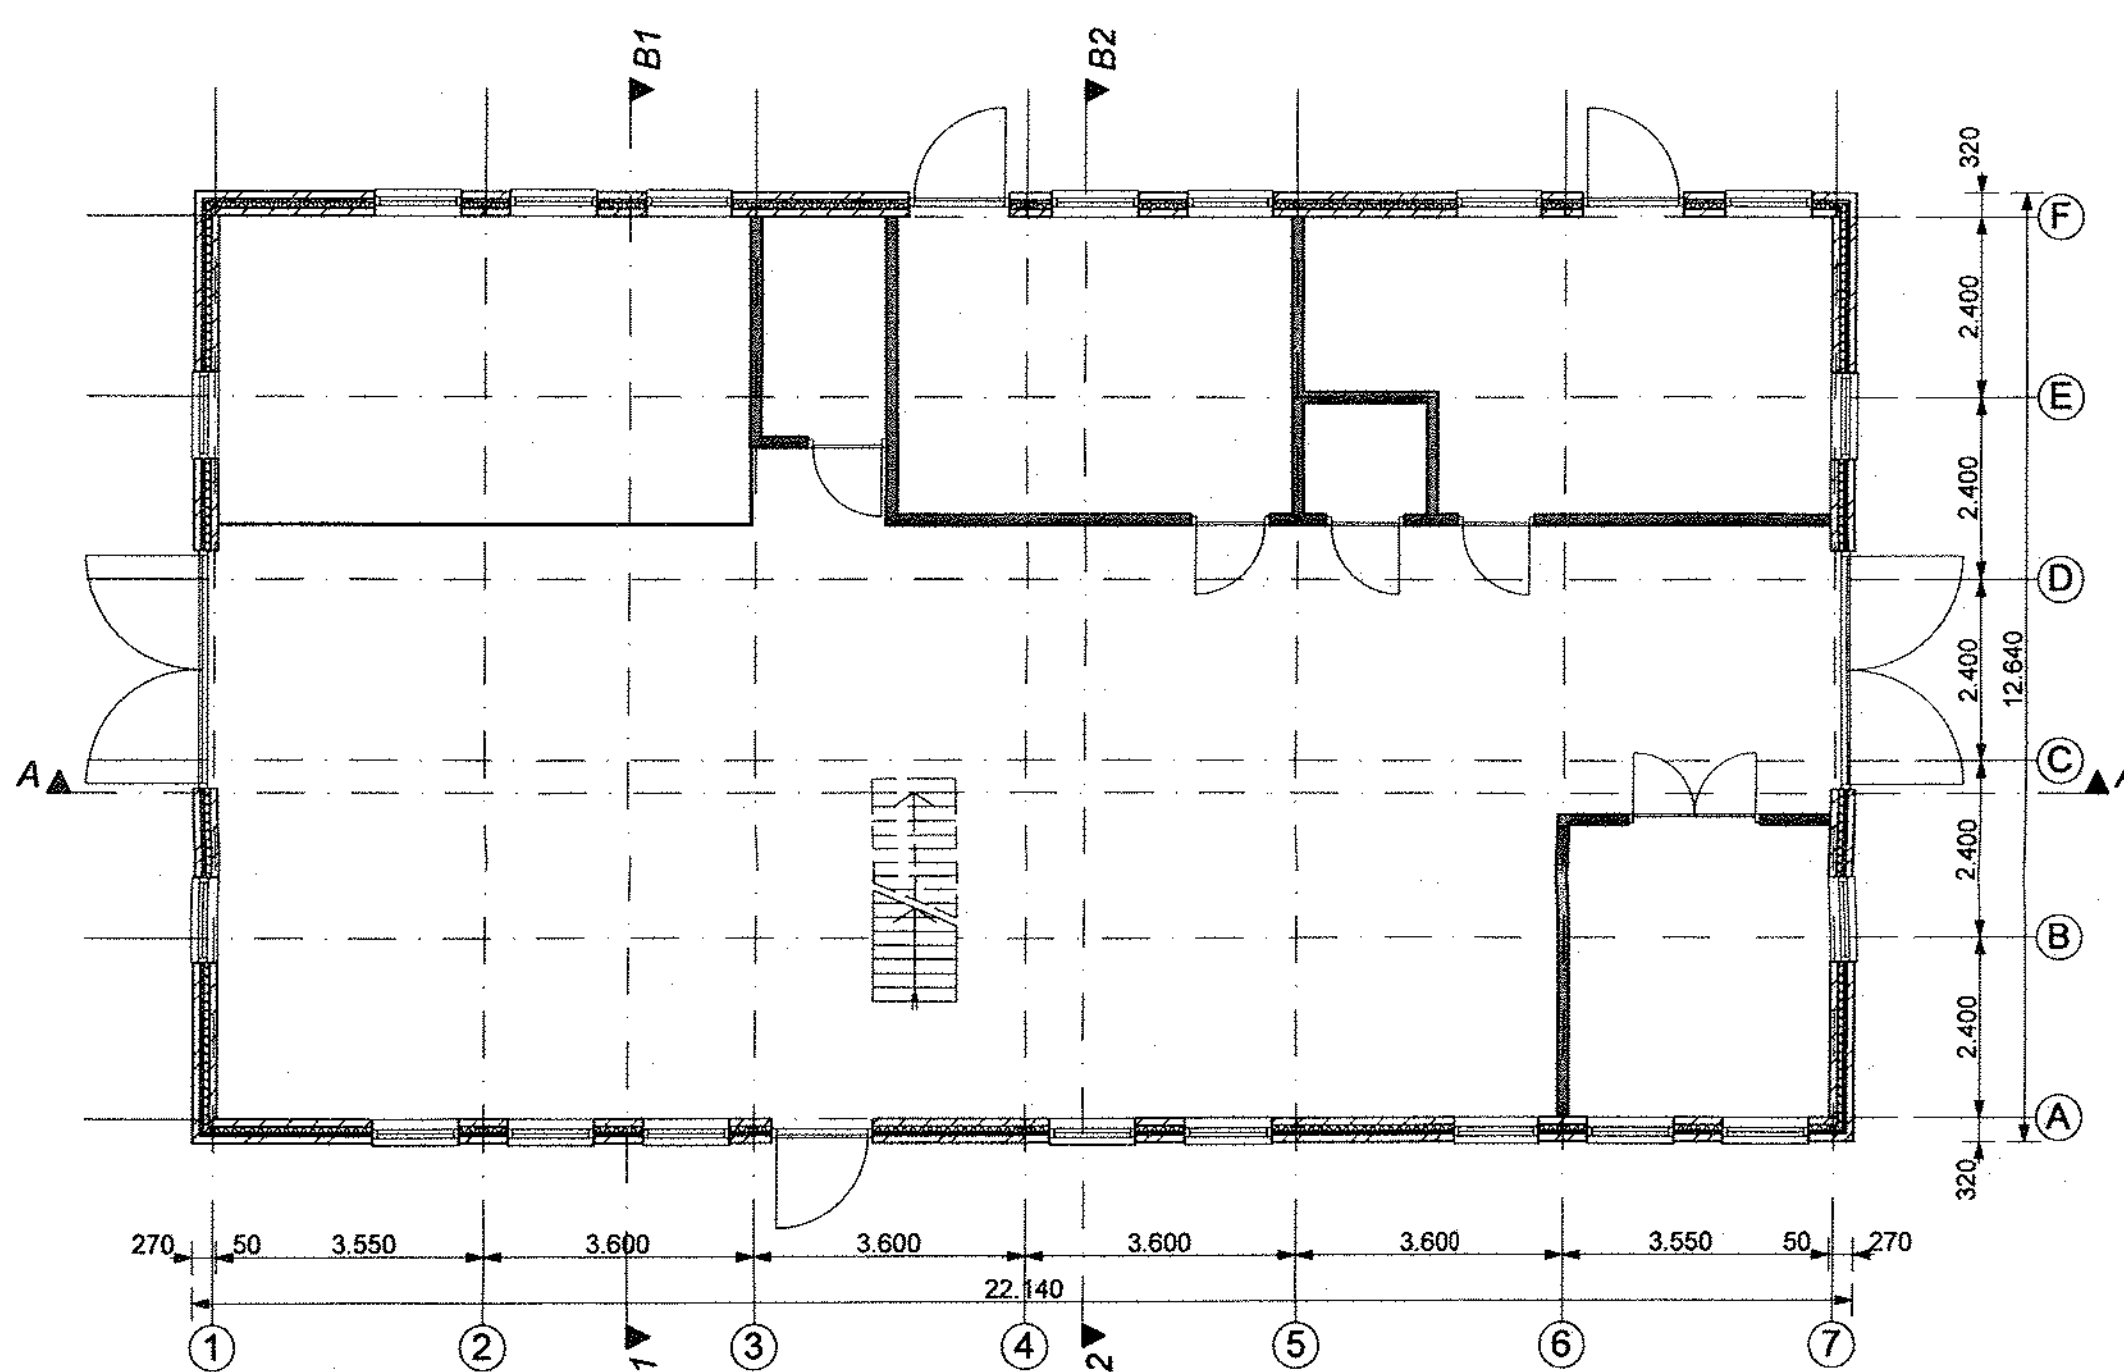

Voorgevel

Linker Zijgevel

Achtergevel

Rechter Zijgevel

Begane grond

1e verdieping

A Doorsnede

B1 Doorsnede

B2 Doorsnede

Voorgevel

Linker Zijgevel

Achtergevel

Rechter Zijgevel

Behoort bij besluit van burgemeester en wethouders van Berkeiland d.d. 29 MRT 2011

Foto's

nummer: BA 2010227