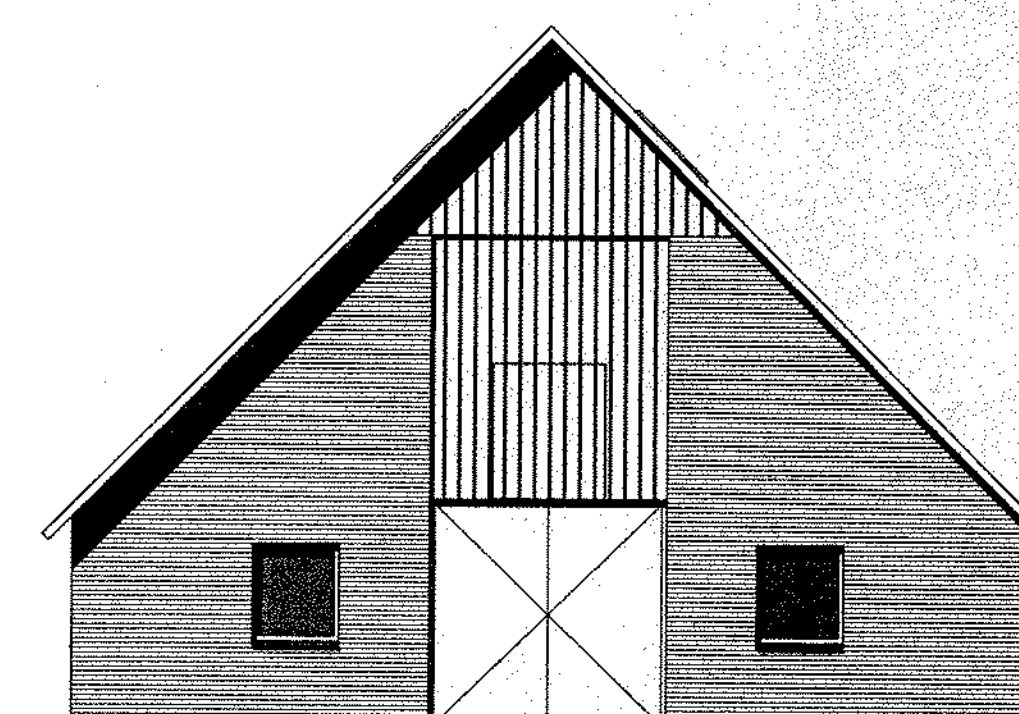

Voorgevel

Linker Zijgevel

Achtergevel

Rechter Zijgevel

Begane grond

1e verdieping

A Doorsnede

B1 Doorsnede

B2 Doorsnede

Voorgevel

Linker Zijgevel

Achtergevel

Rechter Zijgevel

Behoort bij besluit van burgemeester en wethouders van Berkeiland d.d. 29 MRT 2011

Foto's

nummer: BA 2010227