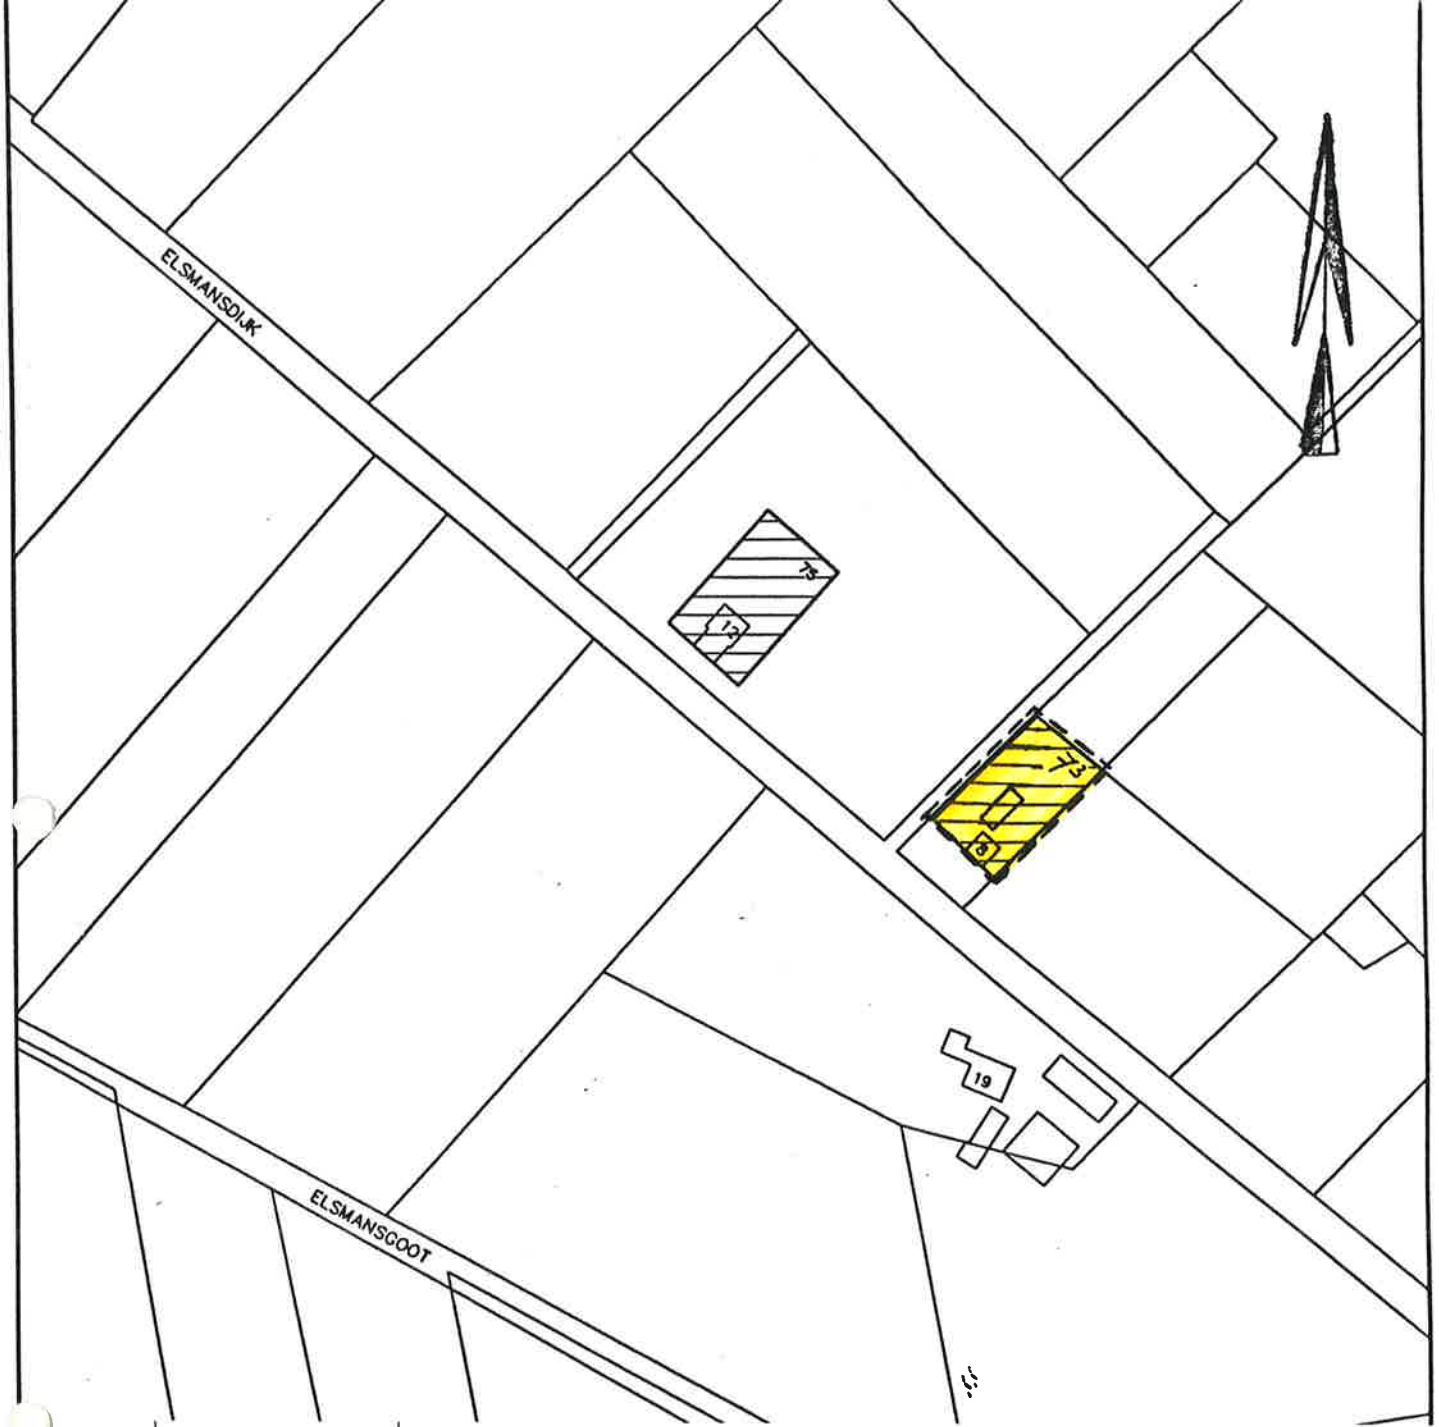

gemeente Neede
sector ruimte

bestemmingsplan

Buitengebied, burgerwoningen,

wijziging 1997 - 1

(woningen Elsmansijk 8 en Negberinkweg 2)

plankaart

gemeente Neede
sector ruimte

bestemmingsplan
Buitengebied, burgerwoningen, wijziging 1997 - 1

(woningen Elsmansdijk 8 en Negberinkweg 2)

SCHAAL 1 : 2500

grens plan

burgerwoning

Vastgesteld bij besluit van de raad van de gemeente Neede
van 4 maart 1997, nr. 7.

de secretaris,

de burgemeester,

gemeente Neede
sector ruimte