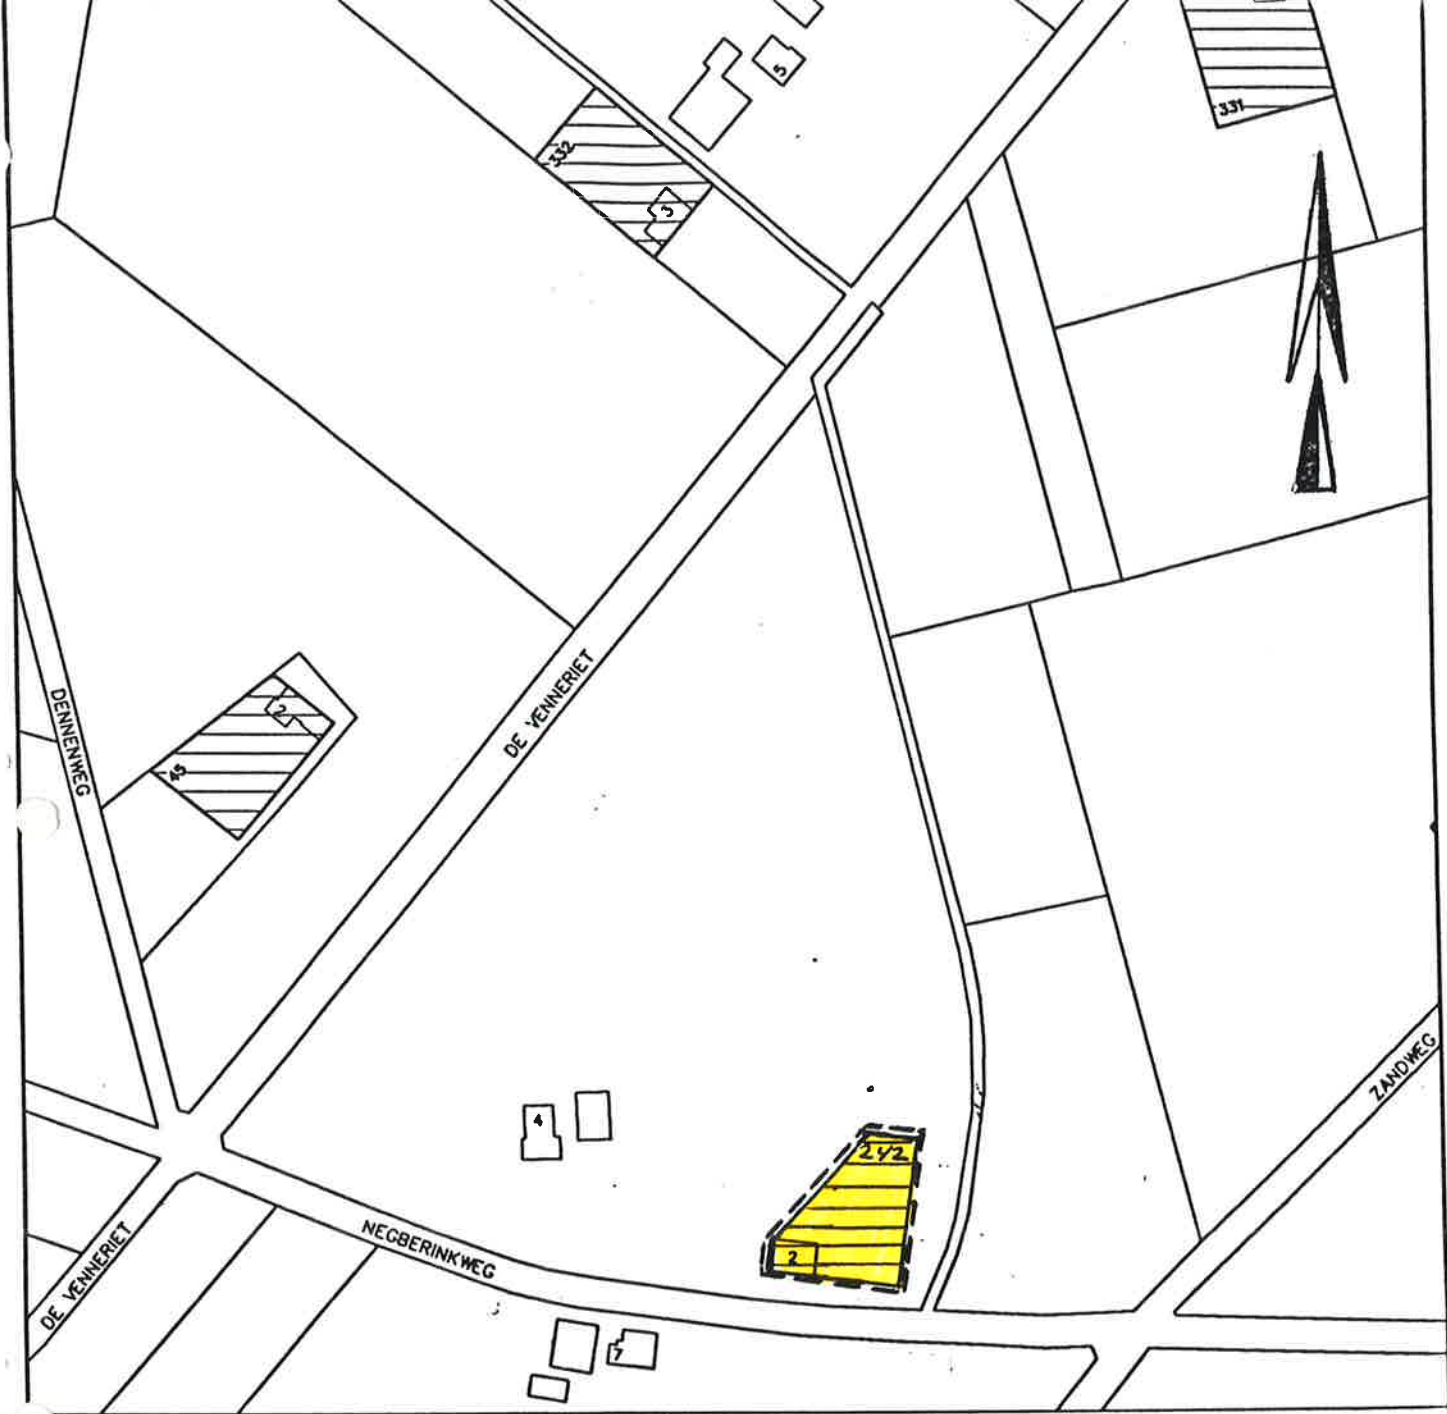

gemeente Neede
sector ruimte

bestemmingsplan

Buitengebied, burgerwoningen,

wijziging 1997 - 1

(woningen Elsmansijk 8 en Negberinkweg 2)

plankaart

gemeente Neede
sector ruimte

bestemmingsplan
Buitengebied, burgerwoningen, wijziging 1997 - 1

(woningen Elsmansdijk 8 en Negberinkweg 2)

SCHAAL 1 : 2500

grens plan

burgerwoning

Vastgesteld bij besluit van de raad van de gemeente Neede
van 4 maart 1997, nr. 7.

de secretaris,

de burgemeester,

gemeente Neede
sector ruimte