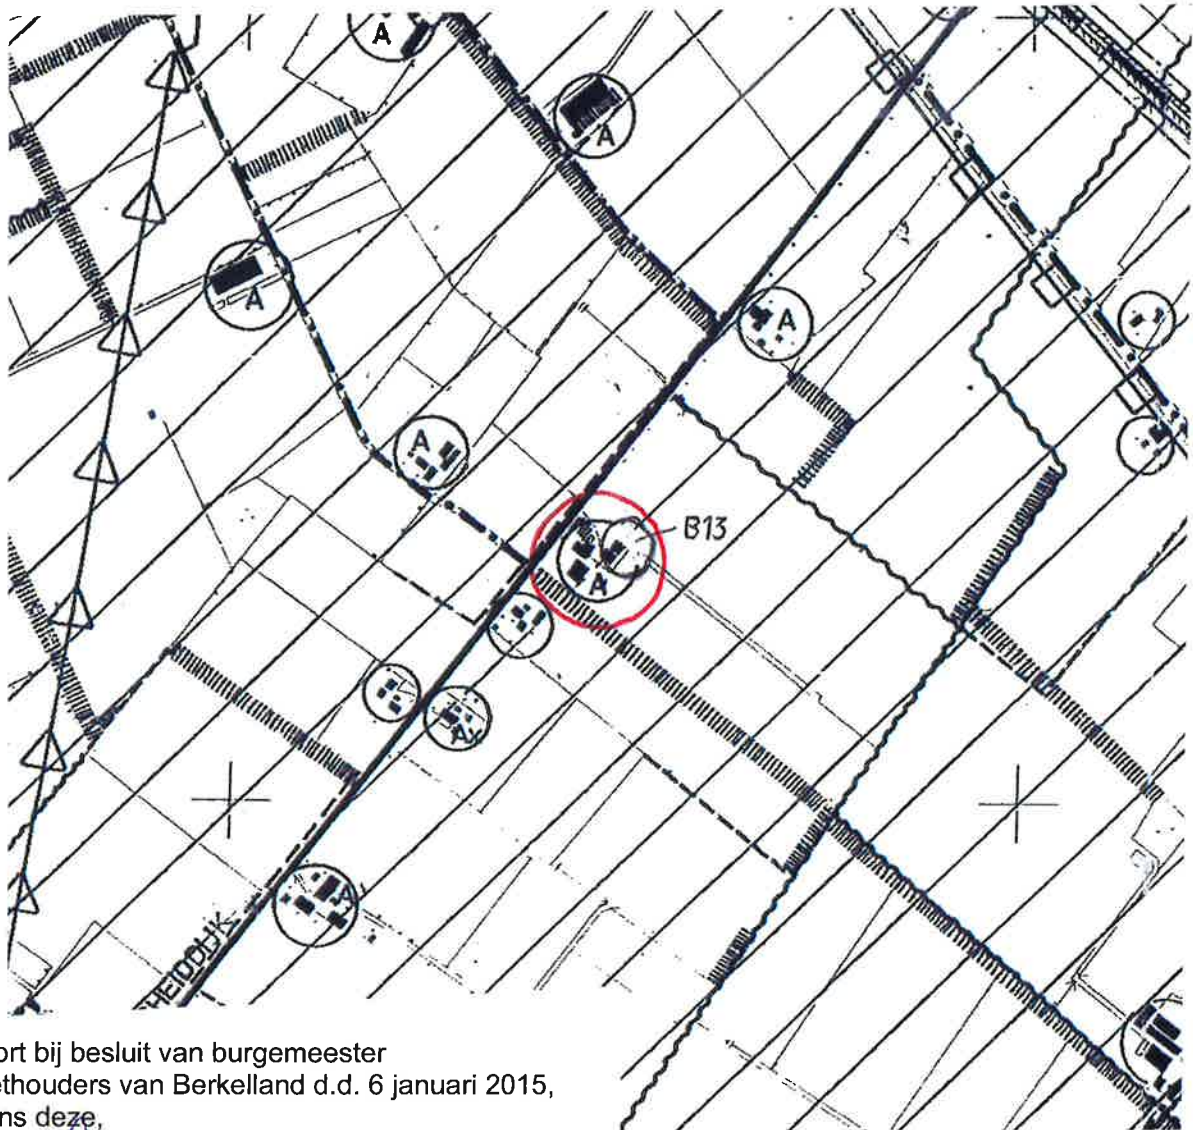

**BESTEMMINGSPLAN "BUITENGEBIED 1995"**

grens planwijziging

Geldende plankaart

Schaal 1 : 10.000

Deze kaart is noordgericht

**BESTEMMINGSPLAN "BUITENGEBIED 1995, wijziging 2014-1 (Scheidijk 8 Ruurlo)"**  
(identificatienummer NL.IMRO.18590000BPWPBGB20140002)

Behoort bij besluit van burgemeester  
en wethouders van Berkelland d.d. 6 januari 2015,  
namens deze,

G.J. Hans,  
Adviseur ruimtelijke ontwikkeling.

grens planwijziging

opslag stratemakersbedrijf

Gewijzigde plankaart

Schaal 1 : 10.000

Deze kaart is noordgericht