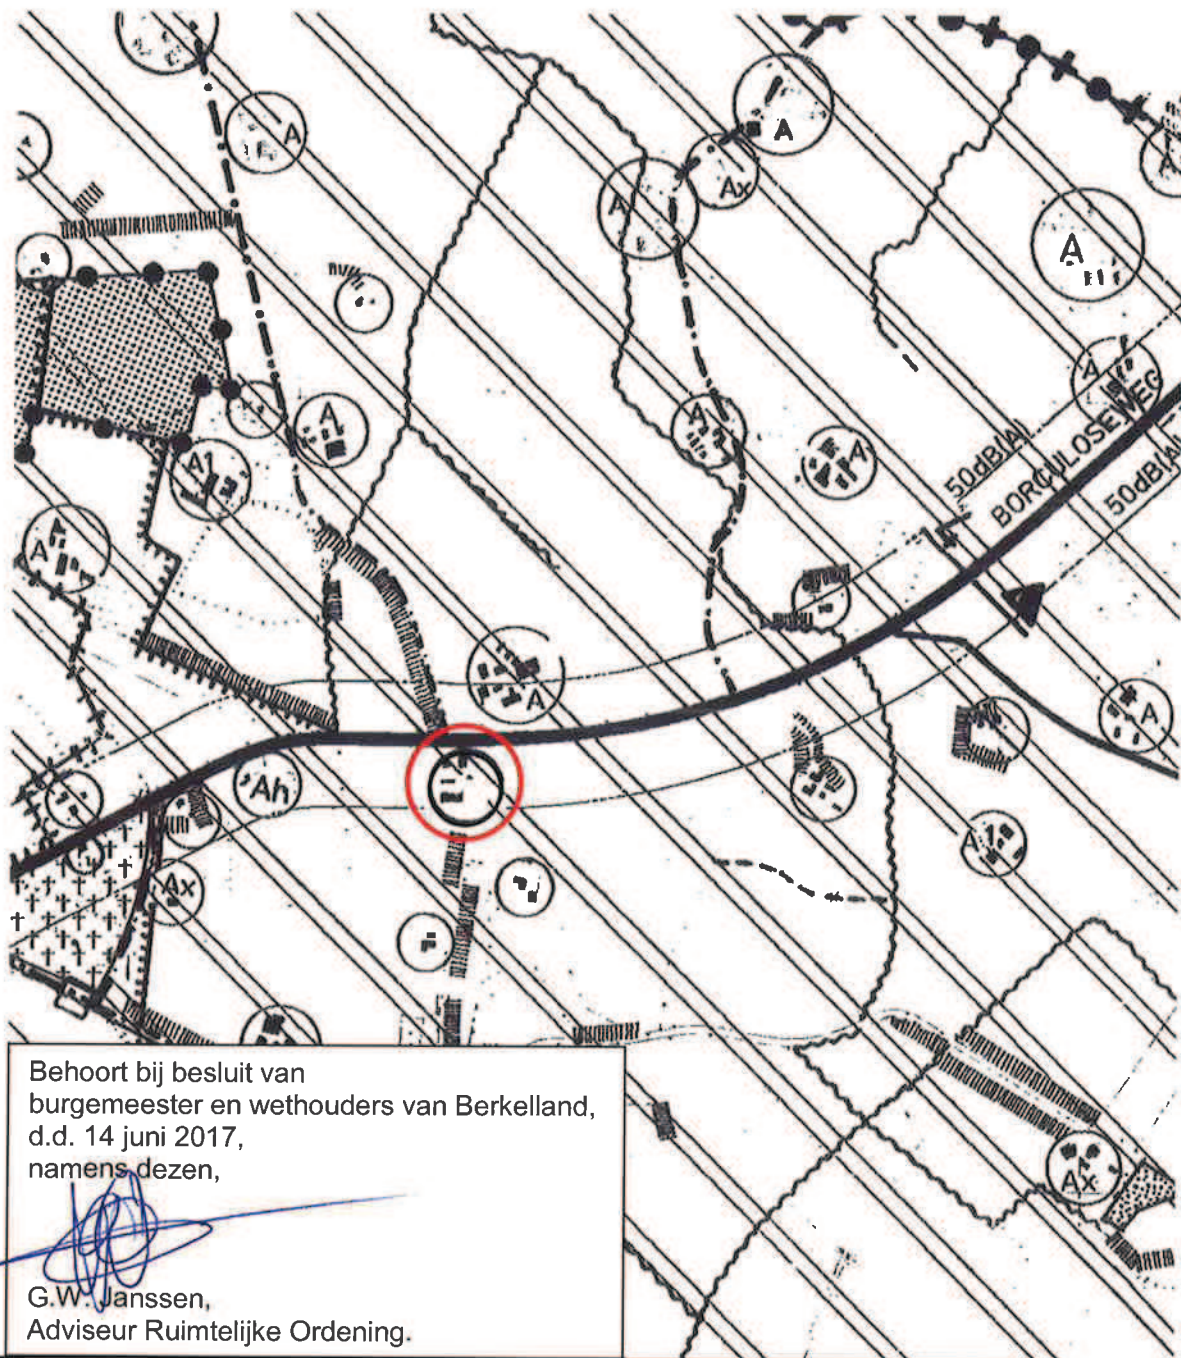

BESTEMMINGSPLAN

"BUITENGEBIED 1995, wijziging 2017-5 (Borculoseweg 81 Ruurlo)"

(identificatienummer: NL.IMRO.18590000WPBGB20170007)

grens planwijziging

woning

Gewijzigde plankaart

Schaal 1:10.000