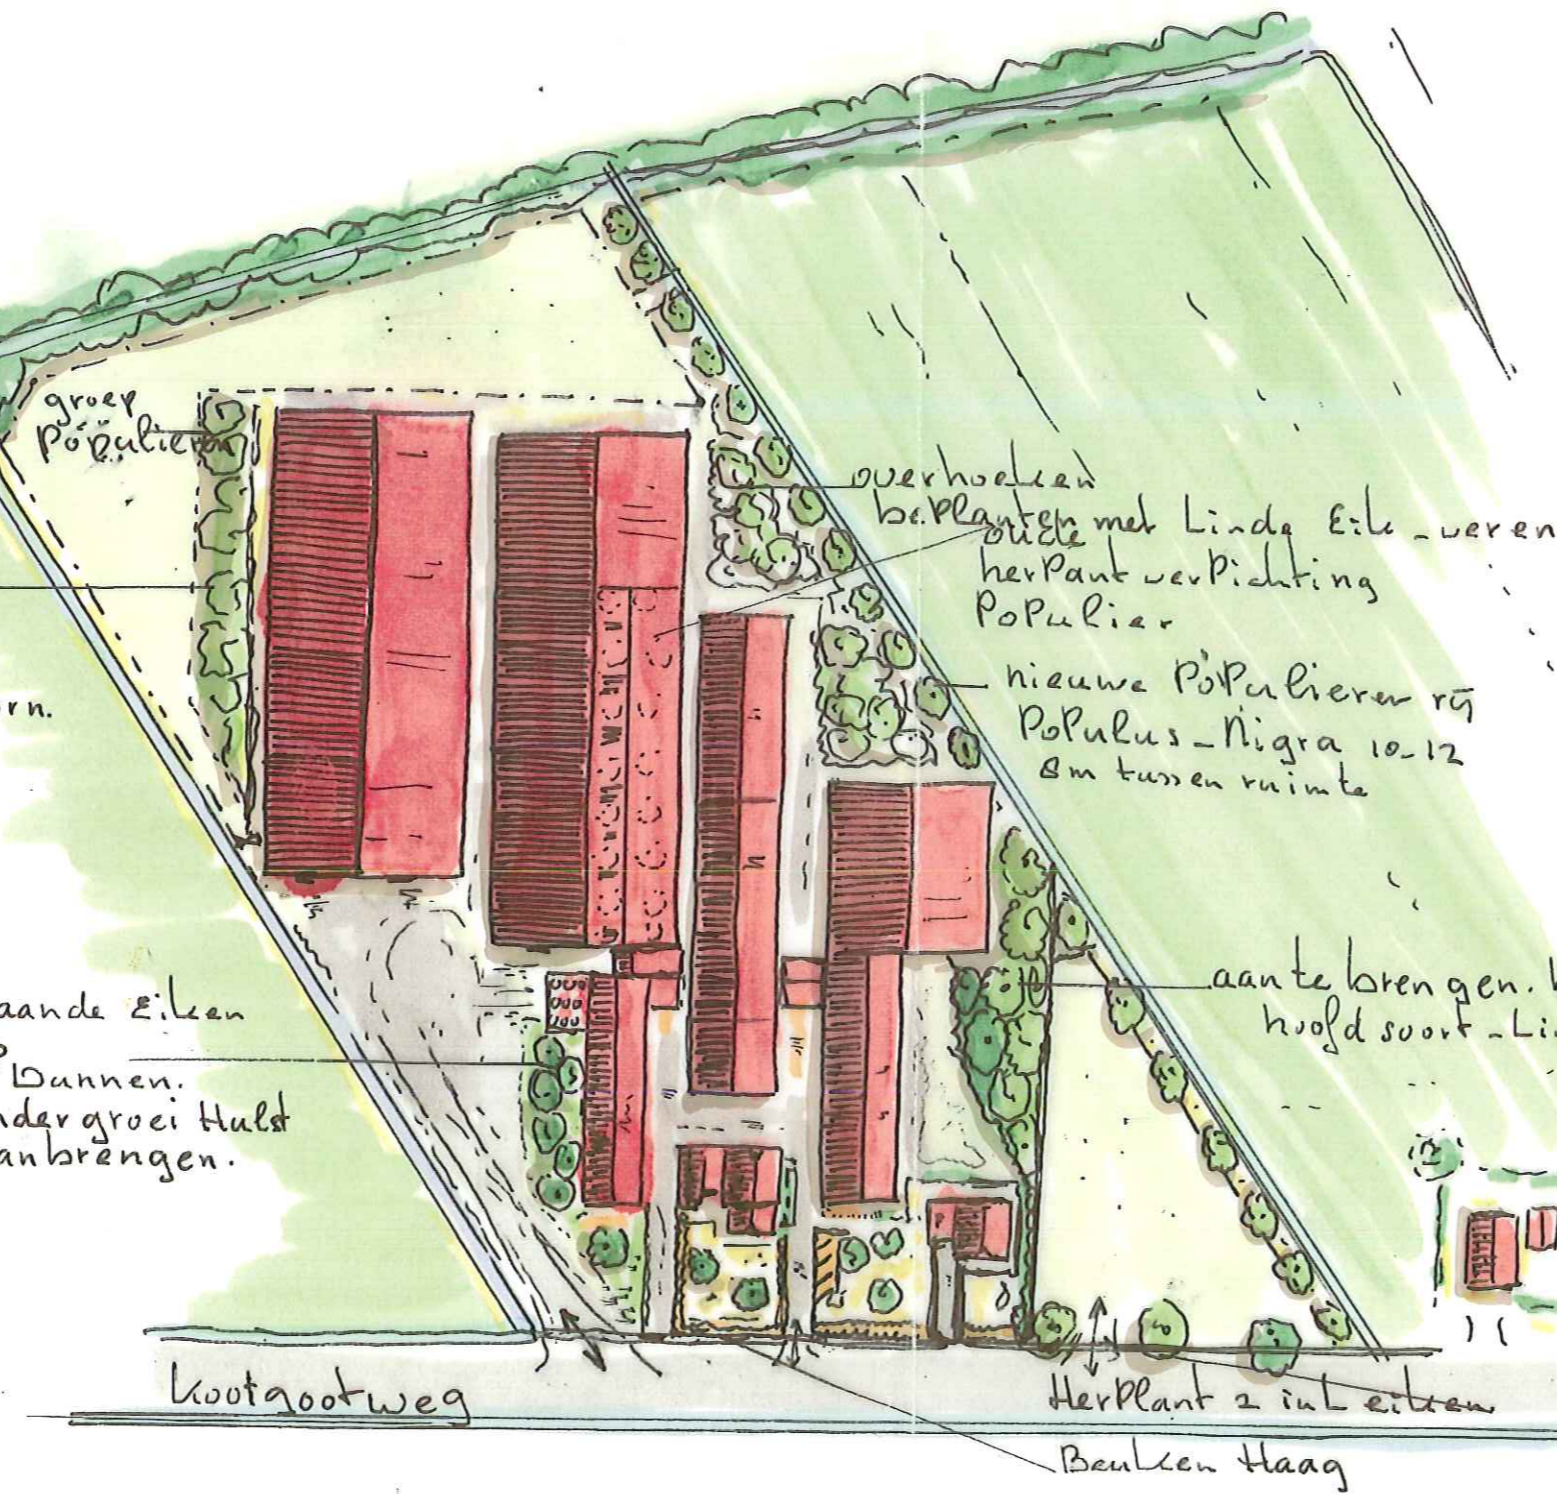

Landschappelijke Patroon.

Legenda

-  = bestaande beplanting
-  = aan te brengen beplanting.

Aan te brengen te verplanten. 20 stuks Populier in de Rij onderlinge afstand 8m Populus Nigra. 14-16.
 Singel: nabij schuren bosjes:
 - els - alnus glutinosa
 - hul vogelkers Pinus Padus
 - Hazelaar. Corylus avellana
 - meidoorn Crataegus mon.
 - Boomvormers om de 8m
 Lindes - tilia caedata
 hul eik - Quercus Petrea
 2 stuks hul eik Quercus Robur aan de weg maat 12,44 voorzien van boom Paal op zuidwesten.
 Al de beplanting dient beschermd te worden tegen vraat.
 — = sloot
 ← = doorgang
 ~~~~~ = beuken Haag  
 Plant verband Singel 1.5m x 1.5m  
 Plant soen 2 a 3 Janig - 60-80cm

aan te brengen struweel Singel.  
 - els - meidoorn - elcedoorn.  
 - kerst - Hazelaar.

Bestaande Eiken Groep  
 Dennen.  
 onder groei Hulst  
 aanbrengen.

Behoort bij besluit van burgemeester en wethouders van Berkelland d.d. 02 SEP. 2010  
 Mij bekend,  
  
 de gemeentesecretaris

Landschapsplan - erf nieuwbouw - varkensstrat.  
 Fam. Berendsen  
 Kootgootweg 7 7156NG.  
 Beltrum.  
 Schaal 1:1000  
 Getekend. 28. maart. 2010. J. Eggink.