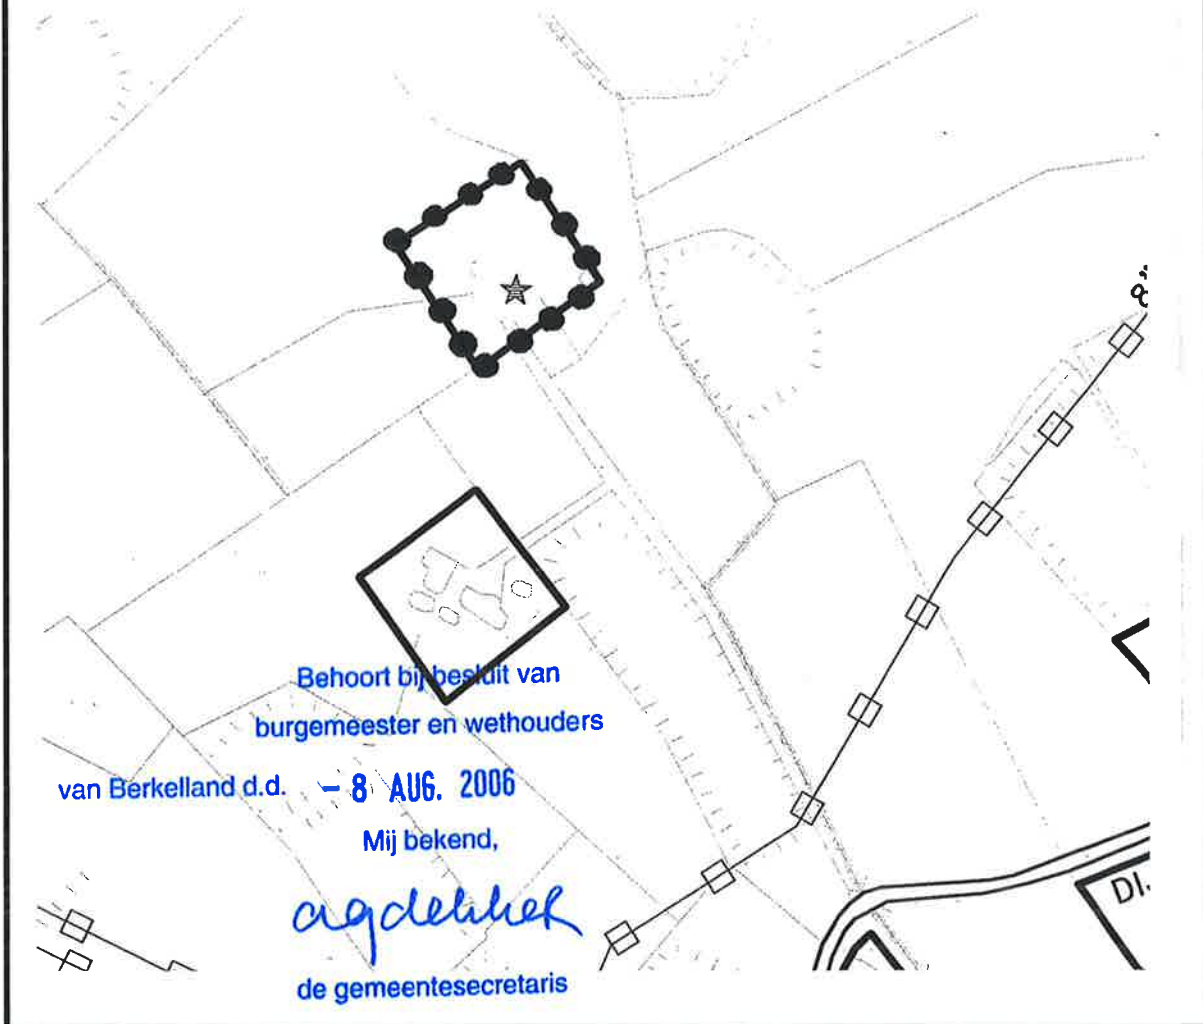

BESTEMMINGSPLAN "BUITENGEBIED, WIJZIGING 2006-1 (Spilmansdijk 5)"

agrarisch gebied

woonbebouwing

grens bestemmingsplan

Gewijzigde plankaart

SCHAAL 1 : 5.000

Deze kaart is noordgericht

BESTEMMINGSPLAN "BUITENGEBIED"

agrarisch gebied

grens bestemmingsplan

Vigerende plankaart

SCHAAL 1 : 5.000

Deze kaart is noordgericht